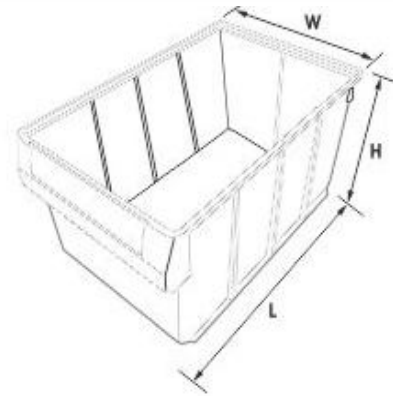

RHINO PUFF BINS

RHINO BINS DIMENSIONS

ART NO.	OUTSIDE DIMENSTIONS IN MM			INSIDE DIMENSTIONS IN MM		
	LENGTH	WIDTH	HEIGHT	LENGTH	WIDTH	HEIGHT
ARTB-05	109	104	49	95	89	43
ARTB-10	136	106	76	125	90	65
ARTB-20	187	106	76	171	90	65
ARTB-25	205	139	126	190	115	121
ARTB-30	274	140	127	256	115	115
ARTB-40	375	210	179	355	170	160
ARTB-50	457	280	255	432	241	240
ARTB-60	375	415	179	355	375	160

HIPPO BINS DIMENSIONS

ART NO.	OUTSIDE DIMENSTIONS IN MM			INSIDE DIMENSTIONS IN MM		
	LENGTH	WIDTH	HEIGHT	LENGTH	WIDTH	HEIGHT
612T	100	110	53	80	90	43
612S	150	110	75	130	90	68
612S-2	175	115	75	150	90	64
612M	250	165	125	225	132	115
612DW	250	344	125	210	312	115
612B	355	220	150	330	182	138
612J	515	330	200	470	295	180

TOTE BINS

AK-421

AK-422

Bins Dimensions

Art No.	Outside Dimensions in mm			Inside Dimensions in mm		
	LENGTH	WIDTH	HEIGHT	LENGTH	WIDTH	HEIGHT
AK-421	400	255	100	365	230	90
AK-422	400	255	200	365	230	190

All dimensions in mm approx.

ART NO.	OUTSIDE DIMENSTIONS IN MM			INSIDE DIMENSTIONS IN MM		
	LENGTH	WIDTH	HEIGHT	LENGTH	WIDTH	HEIGHT
BULL BIN 5	168	102	74	145	86	66
BULL BIN 15	201	125	101	178	105	92
BULL BIN 25	229	150	126	192	128	114
BULL BIN 35	300	208	158	255	185	145
BULL BIN 45	348	210	200	305	187	185
BULL BIN 55	510	310	200	480	280	195